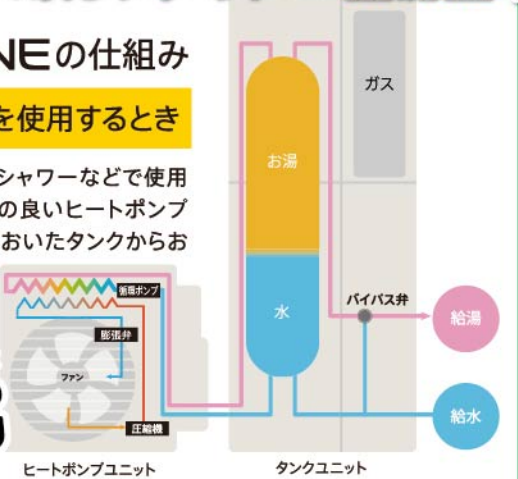

大特価 (施工費別途) **529,750円** 税別 **35% OFF!**
(大特価572,130円(税込))

GOOD DESIGN

ECO ONEの仕組み

通常のお湯を使用するとき

キッチンや洗面、シャワーなどで使用するお湯は、効率の良いヒートポンプで沸かして貯めておいたタンクからお湯を供給します。

ハイブリッド給湯器は電気とガスのイイトコドリ

ガス料金の
お支払いに使える

はぴe ポイント 最大10,000Pもらえます!

期間中対象商品をお買い求めいただくと
はぴeポイント
100ポイント
はぴeポイント
100円分
として使えます!

何に使えるの?

ガス料金のお支払い
電気料金のお支払い
商品・他社ポイントへの交換
使えるところ盛りだくさん!

※対象商品は係員にご確認ください。

●取付工事費、取付用部品代、付帯工事費はこのチラシの記載価格には含まれておりません。(一部の商品を除く) ●一部の商品については数量に限りがありますので品切れの節はご了承ください。 ●このチラシ記載の商品はラベル等、実物と異なる場合があります。また、印刷物のため実物と色合いが多少異なる場合があります。 ●希望小売価格とは、平常時の現金一括払いにおける各メーカーの価格です。大特価とはセール期間2019年4月13日・14日の当店で現金一括払いの販売価格です。 ●チラシに表示する商品コードの番号と商品本体・取扱説明書に表示するコード番号の桁数が異なる場合がありますのでご了承ください。 ●一部の商品は会場にて展示していない場合がございます。予めご了承ください。 ●このチラシの価格・仕様は2019年3月現在のものです。変更することがありますのでご了承ください。 ●詳しくはカタログをご覧ください。 ●詳しくはカタログをご覧ください。 ●詳しくはカタログをご覧ください。